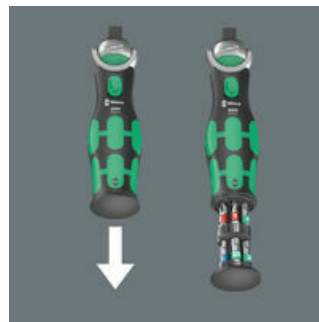

- Cliquet Zyklop compact avec réserve d'embouts intégrée
- L'admission directe magnétique transforme le cliquet 3/8" en un tournevis à cliquet pour embouts avec une admission 1/4"
- Tête du cliquet librement orientable avec 5 positions prédéfinies
- Cliquet réversible à denture fine (72 dents) pour un angle de reprise faible de seulement 5°
- Réserve d'embouts captive pivotante permettant de saisir facilement les embouts et de les ranger en toute sécurité
- Porte-embouts universel avec douille en acier inoxydable et puissant aimant permanent, utilisable comme rallonge
- Étui textile robuste à accrocher à la ceinture ; peut aussi se fixer sur le système Wera 2go

Avec réserve d'embouts intégrée

Le manche du cliquet compact Zyklop comprend une réserve captive pivotante pour 12 embouts (1/4", 25 mm de long).

Réserve d'embouts pivotante

La réserve d'embouts pivotante permet de saisir facilement les embouts dans presque toutes les situations. Les embouts y sont bien rangés.

Tête du cliquet librement orientable

La tête du cliquet est librement orientable et peut être déverrouillée en toute position grâce au bouton coulissant positionné sur les 2 côtés. Travail sans problème et avec une grande liberté de manœuvre, même dans les endroits très exigus ou difficiles d'accès. Les positions de blocage définies à 0°, 15° et 90° à gauche et à droite garantissent un travail sûr et empêchent la tête de riper.