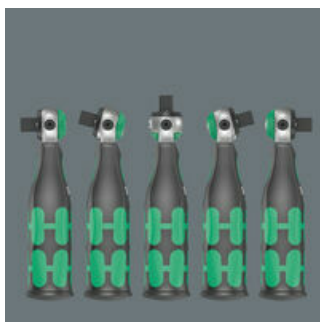

- Cliquet Zyklop compact avec réserve d'embouts intégrée
- L'admission directe magnétique transforme le cliquet 3/8" en un tournevis à cliquet pour embouts avec une admission 1/4"
- Tête du cliquet librement orientable avec 5 positions prédéfinies
- Cliquet réversible à denture fine (72 dents) pour un angle de reprise faible de seulement 5°
- Réserve d'embouts captive pivotante permettant de saisir facilement les embouts et de les ranger en toute sécurité
- Porte-embouts universel avec douille en acier inoxydable et puissant aimant permanent, utilisable comme rallonge
- Étui textile robuste à accrocher à la ceinture ; peut aussi se fixer sur le système Wera 2go

Avec réserve d'embouts intégrée

Le manche du cliquet compact Zyklop comprend une réserve captive pivotante pour 12 embouts (1/4", 25 mm de long).

Réserve d'embouts pivotante

La réserve d'embouts pivotante permet de saisir facilement les embouts dans presque toutes les situations. Les embouts y sont bien rangés.

Tête du cliquet librement orientable

La tête du cliquet est librement orientable et peut être déverrouillée en toute position grâce au bouton coulissant positionné sur les 2 côtés. Travail sans problème et avec une grande liberté de manœuvre, même dans les endroits très exigus ou difficiles d'accès. Les positions de blocage définies à 0°, 15° et 90° à gauche et à droite garantissent un travail sûr et empêchent la tête de riper.