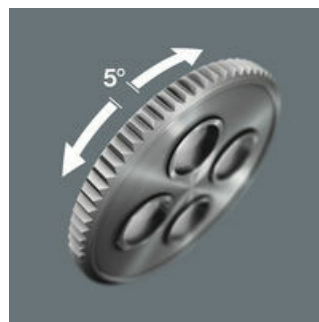

Avec réserve d'embouts intégrée

Le manche du cliquet compact Zyklop comprend une réserve captive pivotante pour 12 embouts (1/4", 25 mm de long).

Réserve d'embouts pivotante

La réserve d'embouts pivotante permet de saisir facilement les embouts dans presque toutes les situations. Les embouts y sont bien rangés.

Tête du cliquet librement orientable

La tête du cliquet est librement orientable et peut être déverrouillée en toute position grâce au bouton coulissant positionné sur les 2 côtés. Travail sans problème et avec une grande liberté de manœuvre, même dans les endroits très exigus ou difficiles d'accès. Les positions de blocage définies à 0°, 15° et 90° à gauche et à droite garantissent un travail sûr et empêchent la tête de riper.

Verrouillage de la tête du cliquet

Grâce au bouton coulissant positionné sur les deux côtés, la tête du cliquet peut être verrouillée dans les positions définies 0°, 15° et 90° à droite et à gauche.

Faible angle de reprise

La denture fine avec 72 dents permet un angle de reprise faible de seulement 5° pour travailler dans les endroits exigus.

Réversible

Sur le cliquet Zyklop Pocket, l'inversion gauche/droite est rapide et facile dans toutes les positions grâce à la molette.